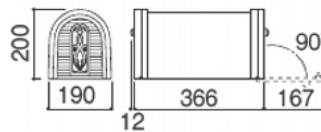

Mailbox BA - American Style

●BA-7型

寸法