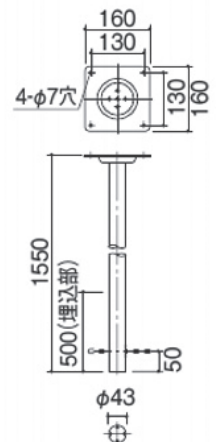

寸法

Mailbox KA - Box Style

Front Side

Back Side

KA-1型

ブロンズ(PBN) **NEW**

ジェーブラック(JK)

KA-5型