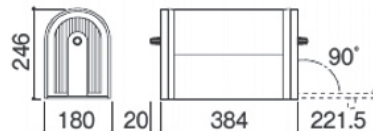

Mailbox BA - American Style

●BA-14型

寸法