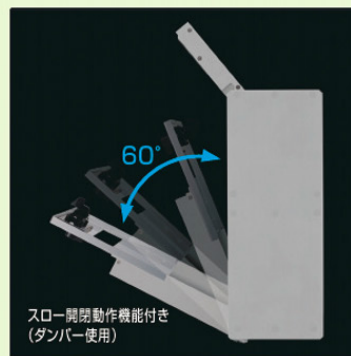

取り出し口

表札寸法(mm)/72(縦)×188(横)

Japanese Aluminum Mail-box

kunkel Works

Phone: 808-955-8211
kunkelWorks.com

Mailbox SWE

Color Choices

Security for your mail!

●上蓋は135°開いた状態で固定されます。

●取り出し口はゆっくりと開閉します。

取り出し口は開閉時の音鳴りや指はさみを軽減するために、ゆっくりと開閉します。

●投函と取り出しが前面だけで行えるため、限られた敷地への設置に適しています。

●取り出し口には防犯性の高いプッシュ錠を標準装備しています。

あらかじめ設定した数字のボタンを押して解錠します。解錠番号は1~8の番号を組み合わせて設定できます。

オプション